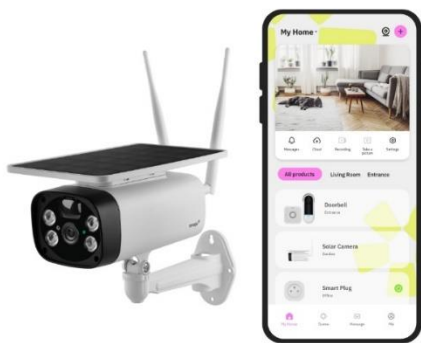

### **omajin, la casa connessa realmente semplificata**

**omajin** è un po' come la sorella minore di Netatmo: propone prodotti accessibili, semplici da installare e soprattutto da utilizzare, proponendosi come una marca più pop e dinamica adatta ad un pubblico più vasto.

### **Videocamera solare**

Una videocamera senza spina e senza cavo, che si ricarica ad energia solare. È dotata di una funzione di rilevamento del movimento, visione notturna ad alta definizione 1080P. Questo dispositivo è in grado di distinguere tra essere umani e animali, in modo da concentrarsi solo sulle informazioni importanti. Ha una sirena di 105 dB, un altoparlante e un proiettore integrati per dissuadere immediatamente qualsiasi malintenzionato.

### Videocamera di sorveglianza wireless per ambienti interni ed esterni

La videocamera di sorveglianza wireless di **omajin** monitora efficacemente l'ambiente esterno e interno della casa. Ha un ampio angolo di visione di 140 gradi e qualità 2K+ HD ed è in grado di distinguere tra gli esseri umani e gli animali, in modo da avvisare l'utente solo quando si verificano eventi rilevanti. È possibile definire un'area specifica da monitorare e, se la videocamera rileva un intruso, l'utente può intervenire da remoto usando l'altoparlante bidirezionale e il microfono. Ha una batteria da 9.600 mAh ricaricabile a lunga durata e invia una notifica allo smartphone del proprietario quando è scarica.